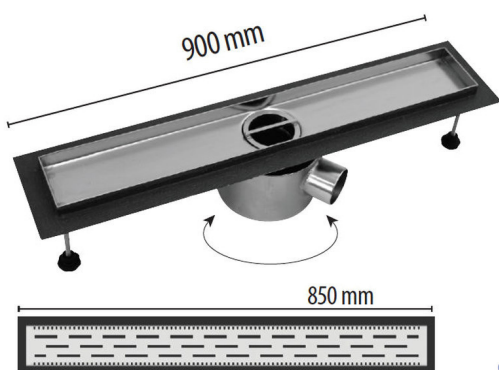

Kód: 26953 (O) + 26954 + 2709

glass[®]
1989

Akciová cena: 225,97 €

hansgrohe

Akrylátová sprchová vanička 1600x800mm, výška 47mm

Kód: 23244

Akciová cena: 236,88 €

ideal
STANDARD

Sprchové žľaby

Nerezový sprchový žľab vrátane roštu komplet L - 800mm

Kód: 18293

Akciová cena: 206,80 €

Nerezový sprchový žľab vrátane roštu komplet L - 900mm

Kód: 18976

Akciová cena: 210,70 €

Nerezový sprchový žľab vrátane roštu komplet L - 800mm so sitkom pre nerezové žľaby zdarma