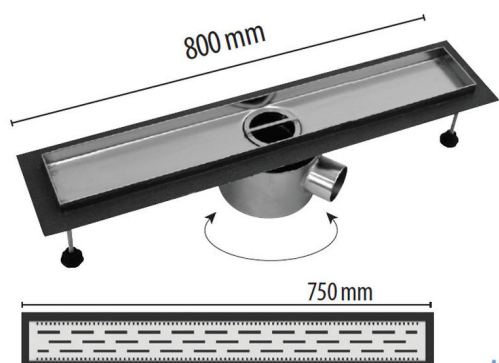

Kód: 26953 (O) + 26954 + 2709

glass[®]
1989

Akciová cena: 225,97 €

hansgrohe

Akrylátová sprchová vanička 1600x800mm, výška 47mm

Kód: 23244

Akciová cena: 236,88 €

ideal
STANDARD

Sprchové žľaby

Nerezový sprchový žľab vrátane roštu komplet L - 800mm

Kód: 18293

Akciová cena: 206,80 €

Nerezový sprchový žľab vrátane roštu komplet L - 900mm

Kód: 18976

Akciová cena: 210,70 €

Nerezový sprchový žľab vrátane roštu komplet L - 800mm so sitkom pre nerezové žľaby zdarma