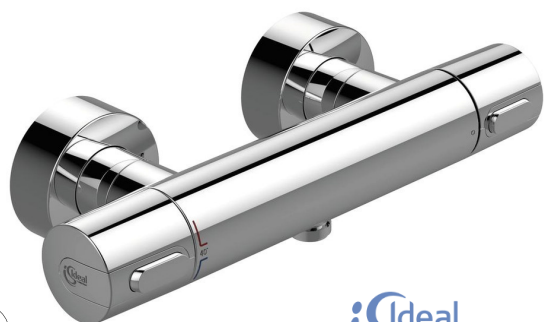

Sprchová nástenná termostatická batéria s obmedzovačom teploty

Kód: 2889

Akciová cena: 135,20 €