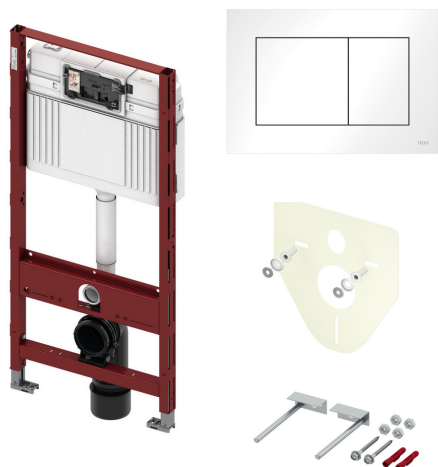

Podomietkové moduly

Inštalačný modul s nádržkou UNI pre WC, výška 1,12m + montážne podpery + zvuková izolácia + ovládacie tlačidlo plastové biele

Kód: 29795 (O) + 30645 + 29798 (O) + 33650 (O)

Akciová cena: 338,15 €