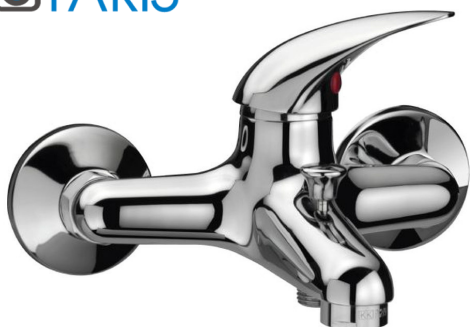

Vaňové batérie

FARIS®