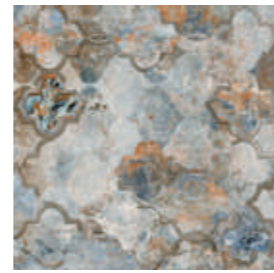

Java

80 x 80
 bal. 1,28m²
 MOC 59,90€/m²
 AC 47,90€/m²

Creta

60 x 60
bal. 1,08m²
MOC 44,90€/m²
AC 35,90€/m²

Sumatra

60 x 60
bal. 1,44m²
MOC 45,90€/m²
AC 37,90€/m²

Santorini

■
60 x 60
bal. 1,08m²
MOC 44,90€/m²
AC 35,90€/m²