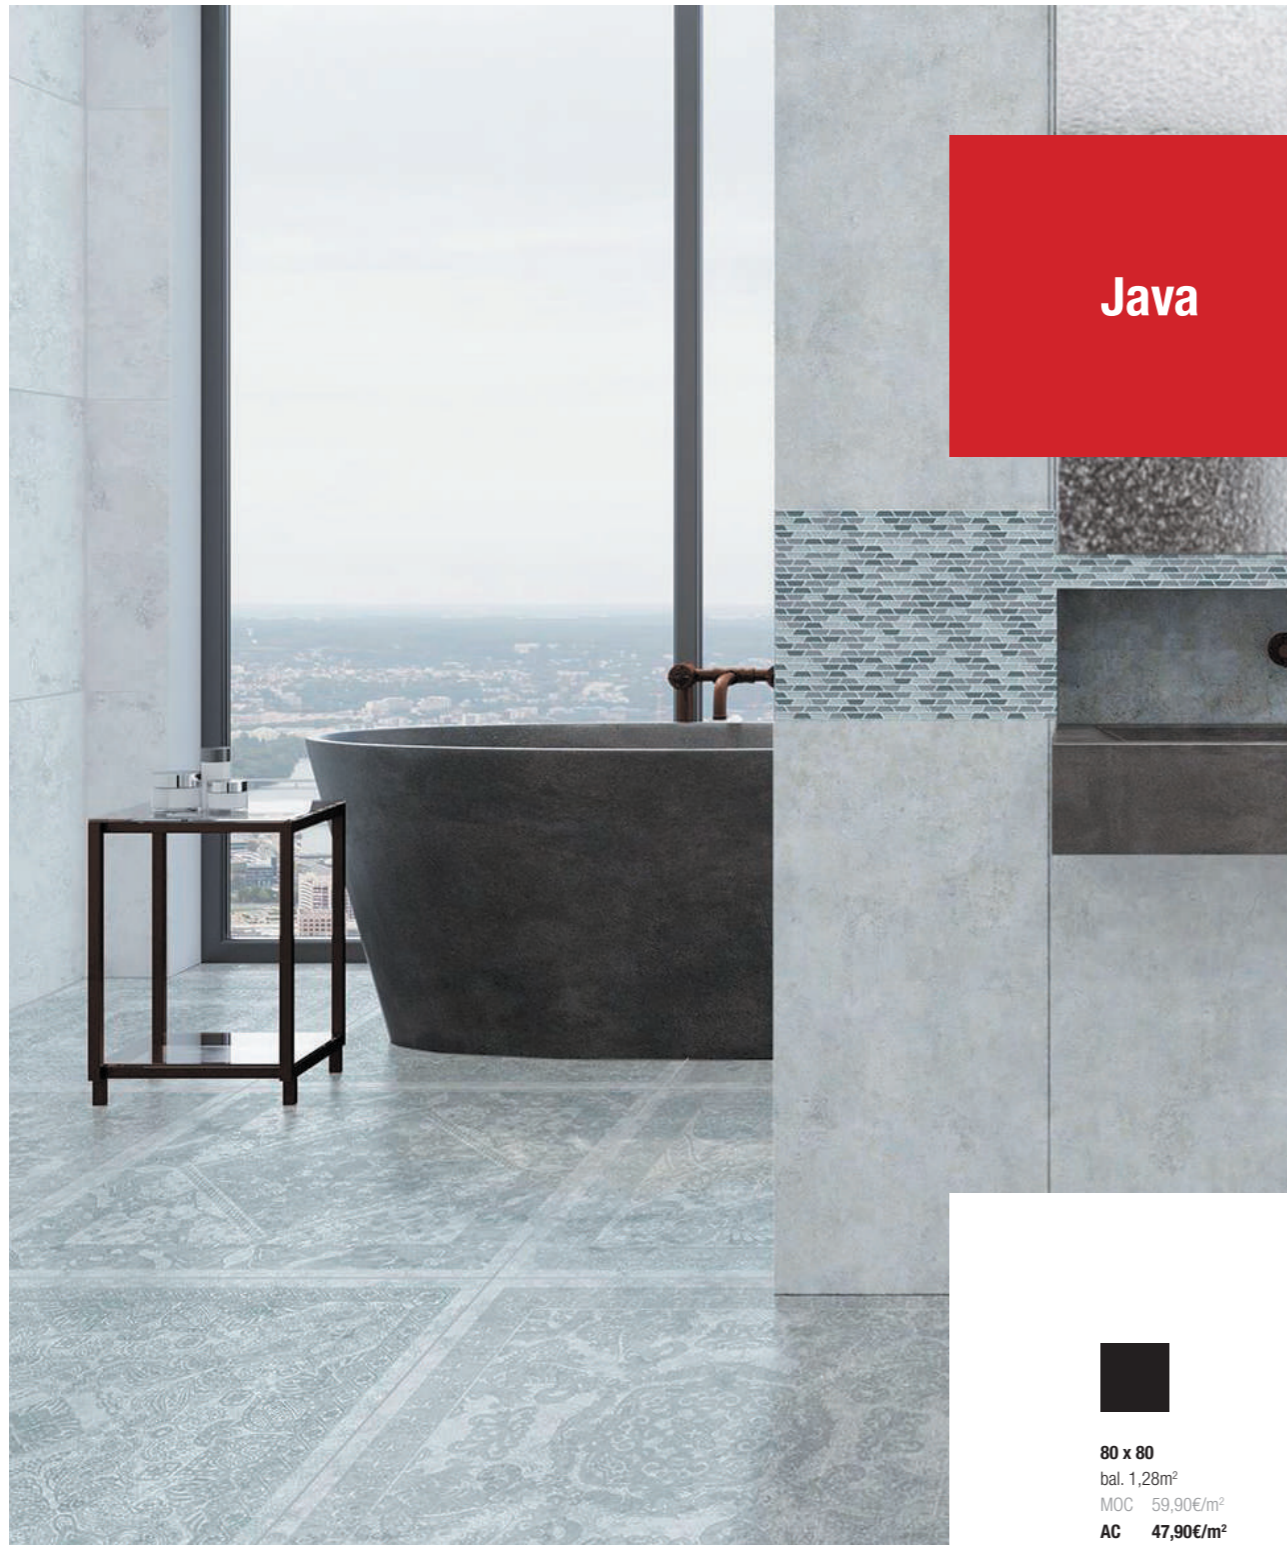

3

Sierra plomo

60 x 60
bal. 1,44m²
32,90€/m²

2 3

**kombinovaním
vytvoria neopakovateľný,
originálny a jedinečný
dizajn na podlahe
či stene**

60 x 60
bal. 1,44m²
32,90€/m²

Nusa

80 x 80
 bal. 1,28m²
 MOC 59,90€/m²
 AC 47,90€/m²