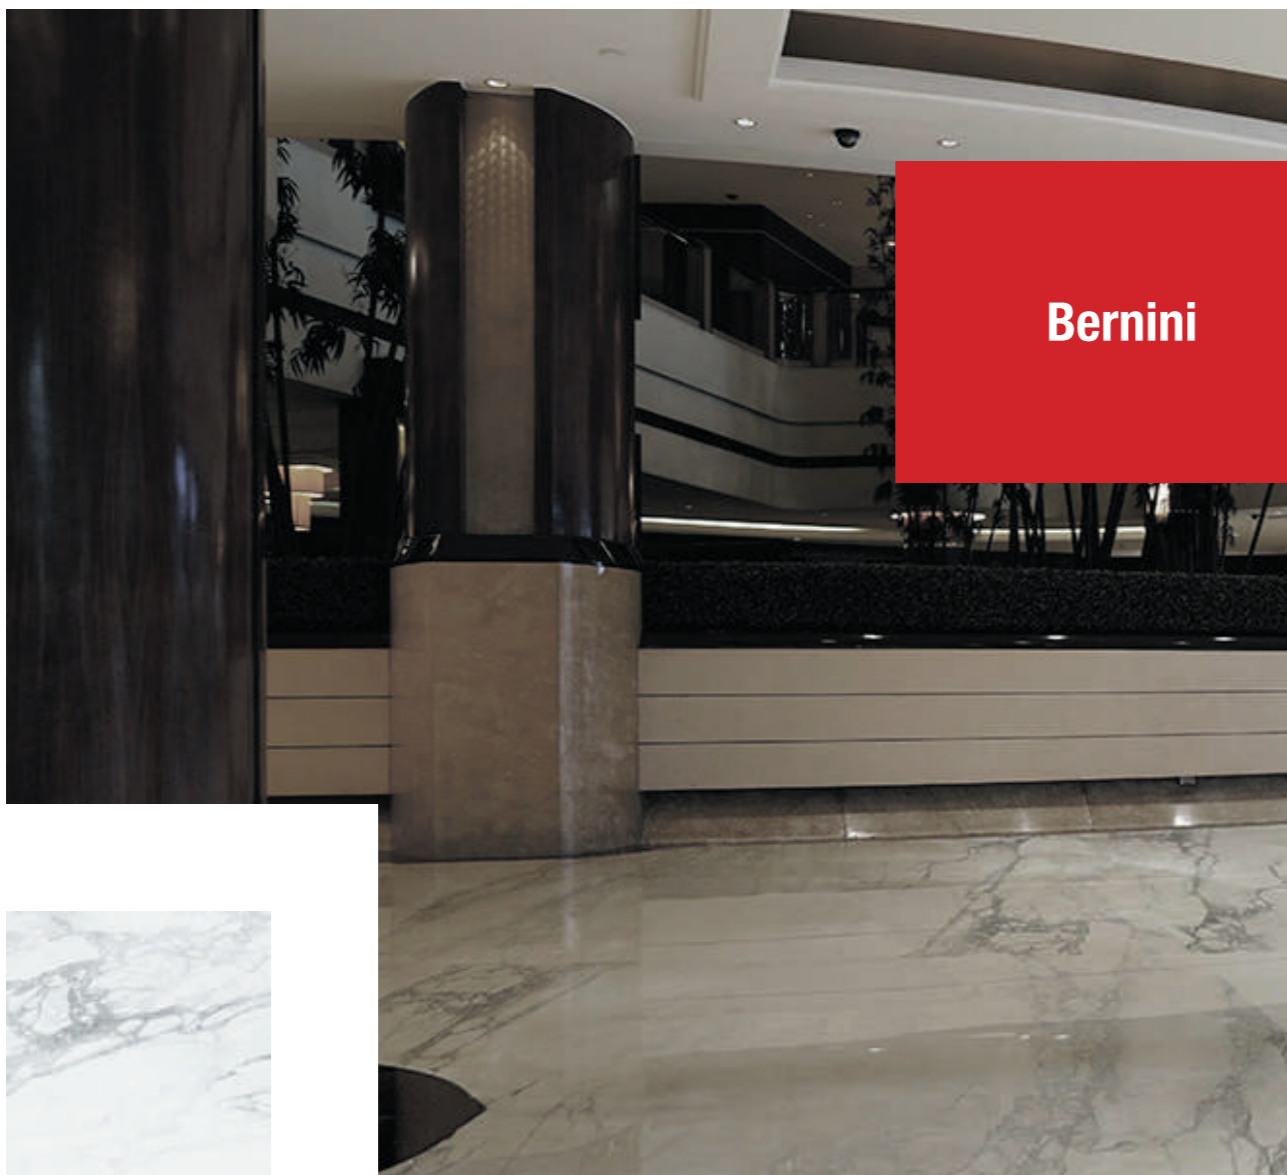

Bernini

reprezentuje
exkluzivitu
a luxus

160 x 320
bal. 5,12m²
MOC 134,90€/m²
AC 109,90€/m²

60 x 120
bal. 1,44m²
MOC 56,90€/m²
AC 46,90€/m²

120 x 270
bal. 3,24m²
MOC 119,90€/m²
AC 94,90€/m²

30 x 60
bal. 1,26m²
MOC 49,90€/m²
AC 41,90€/m²

120 x 240
bal. 2,88m²
MOC 119,90€/m²
AC 94,90€/m²

80 x 180
bal. 2,88m²
MOC 99,90€/m²
AC 77,90€/m²

60 x 60
bal. 1,44m²
MOC 54,90€/m²
AC 44,90€/m²

120 x 120
bal. 2,88m²
MOC 89,90€/m²
AC 74,90€/m²

30,2 x 30,2 Mosaico
36 ts. / bal. 7ks
MOC 14,90€/ks

35 x 28,8 Mosaico
Esagoni / bal. 7ks
MOC 24,90€/ks

7,5 x 60 Sokel
bal. 12ks
MOC 9,90€/ks

6,5 x 120 Sokel
bal. 10ks
MOC 20,90€/ks

121 x 270
bal. 3,27m²
MOC 84,90€/m²
AC 69,90€/m²

80 x 180
bal. 2,88m²
MOC 69,90€/m²
AC 59,90€/m²

61 x 121
bal. 1,49m²
MOC 44,90€/m²
AC 36,90€/m²

121 x 121
bal. 2,92m²
MOC 69,90€/m²
AC 56,90€/m²

6,5 x 121 Sokel
bal. 10ks
MOC 16,90€/ks