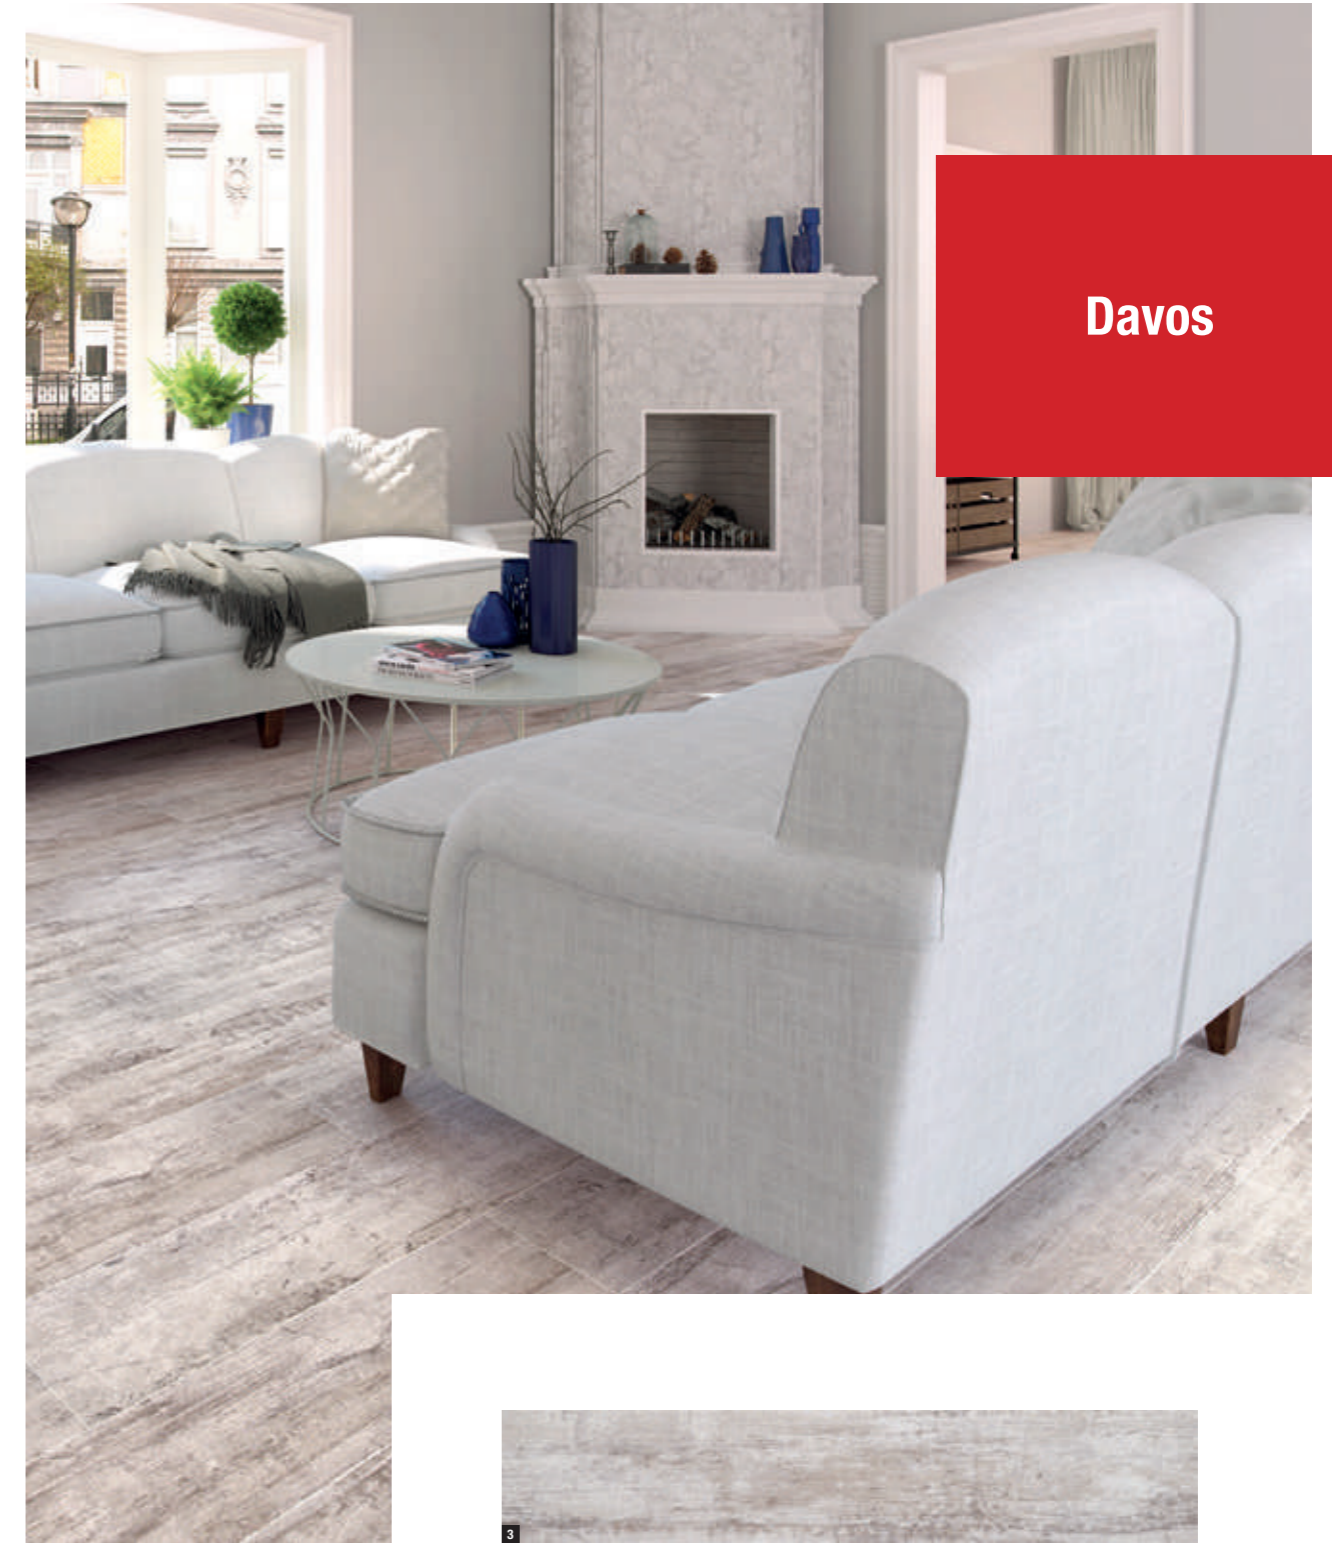

Davos

Davos gris

Belfort roble

23,3 x 120
 bal. 1,12m²
 MOC 24,90€/m²
 AC 19,90€/m²

1 2

Casterly caoba

Vilema

23,3 x 120
bal. 1,12m²
MOC 24,90€/m²
AC 19,90€/m²