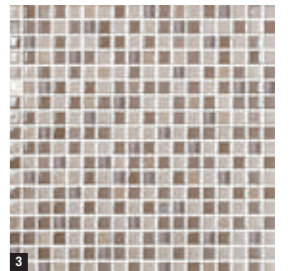

Etnochic avorio tortota