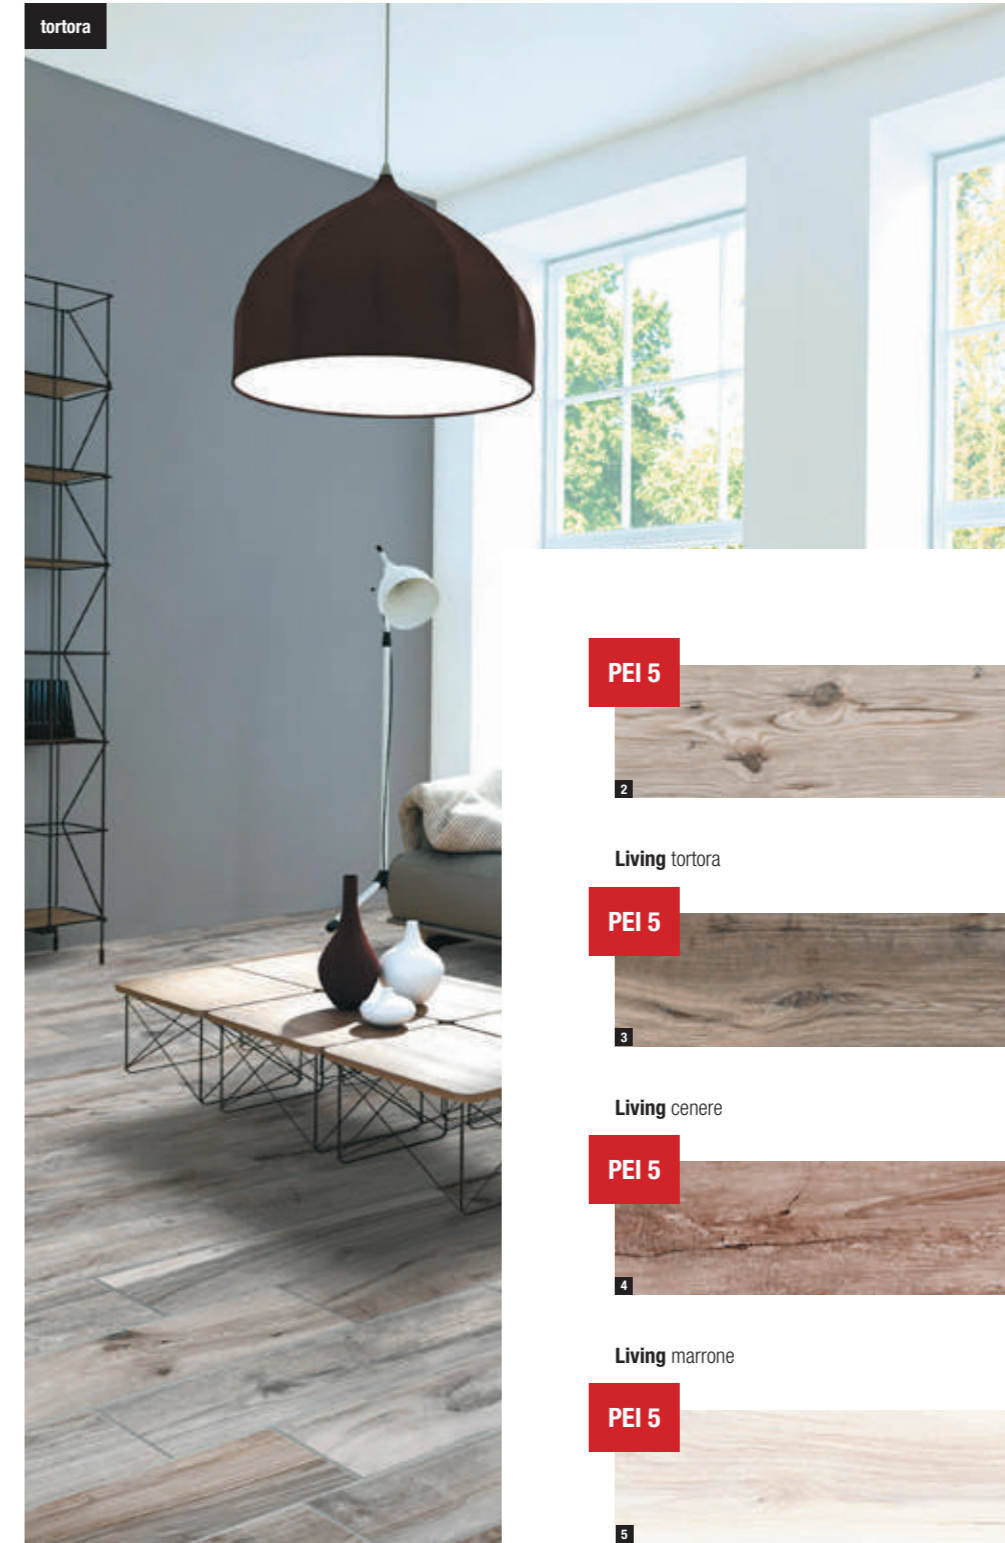

North wind grey

North wind melange

North wind oak

Living

noce

Living noce

tortora

15 x 100
bal. 1,23m²
MOC 37,90€/m²
AC 29,90€/m²