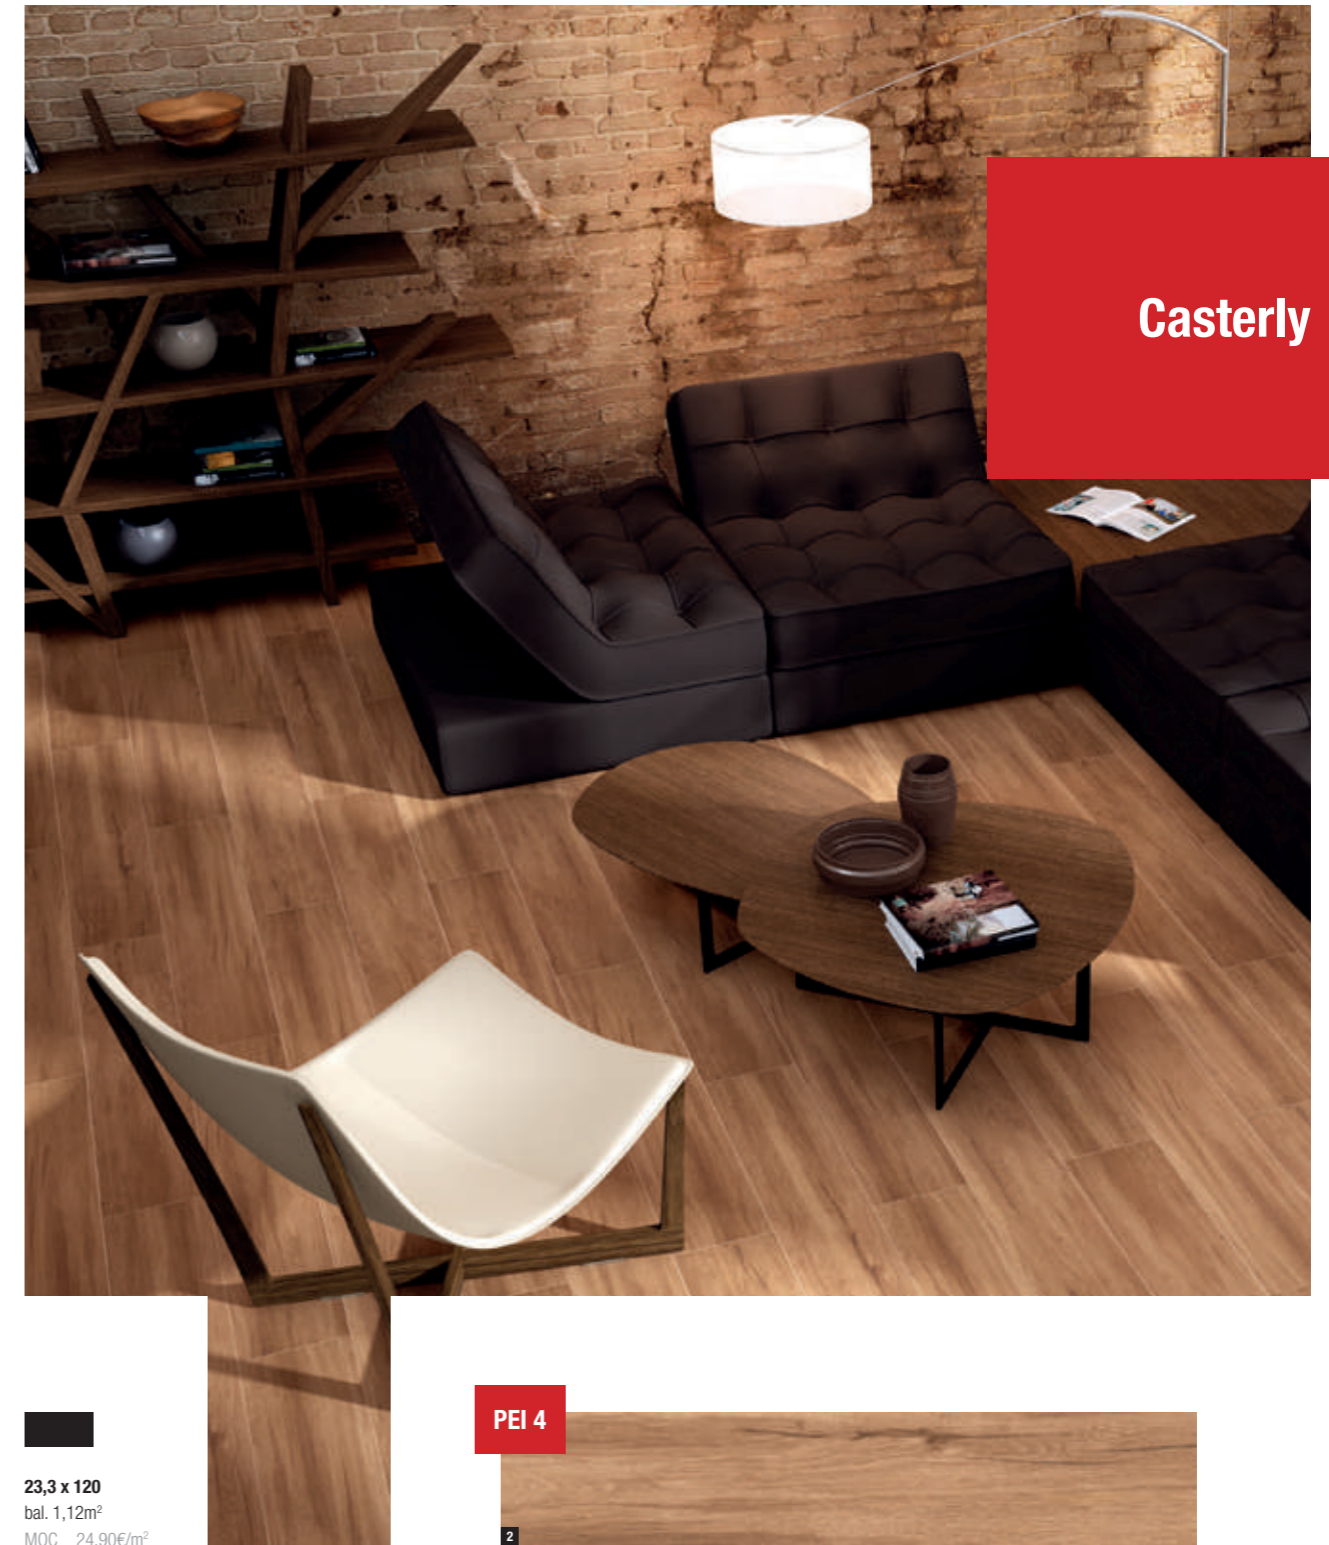

Davos

Davos gris

Belfort roble

23,3 x 120
 bal. 1,12m²
 MOC 24,90€/m²
 AC 19,90€/m²

1 2

Casterly caoba

Vilema

23,3 x 120
bal. 1,12m²
MOC 24,90€/m²
AC 19,90€/m²